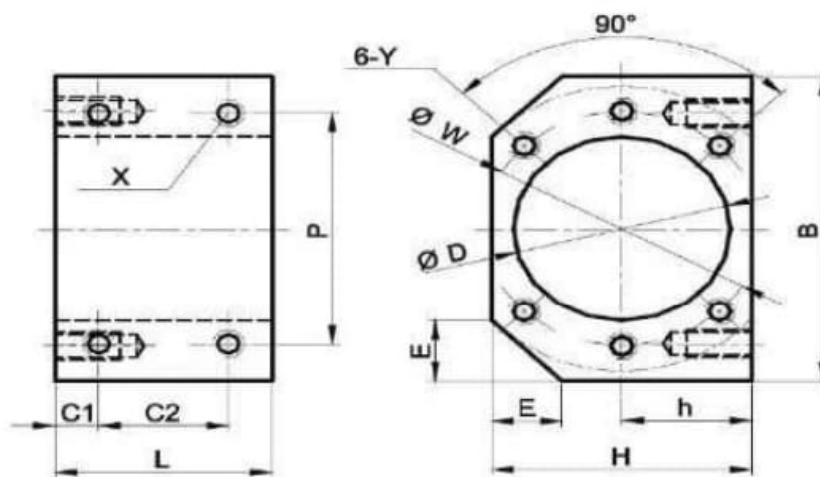

Suporte para Castanha

≥ Snut16

Snut12

	CASTANHAS	D	B	H	h	E	L	C1	C2	P	X	W	Y
SNUT12	1204	22,5	50	30,5	-	-	30,5	-	24	35	M5	32	M4
SNUT16	1605/1610	28	52	40	20	12	40	8	24	40	M5	38	M5
SNUT1616	1616	32	54	38	19	8	40	8	24	44	M5	42	M4
SNUT20	2005/2010	36	62	11	22	12	40	8	24	48	M6	47	M6
SNUT2020	2020	39	64	46	23	11	40	8	24	52	M6	50	M5
SNUT25	2505/2510	40	66	48	24	13	40	8	24	50	M6	51	M6
SNUT2525	2525	47	68	56	28	9	40	8	24	50	M6	60	M6
SNUT32	3205/3210	50	86	62	31	17	40	8	24	66	M8	65	M8
SNUT40	4005/4010	63	100	70	35	19	40	8	24	80	M8	78	M8
SNUT50	5010	75	116	85	42,5	22	46	10	26	92	M8	93	M8